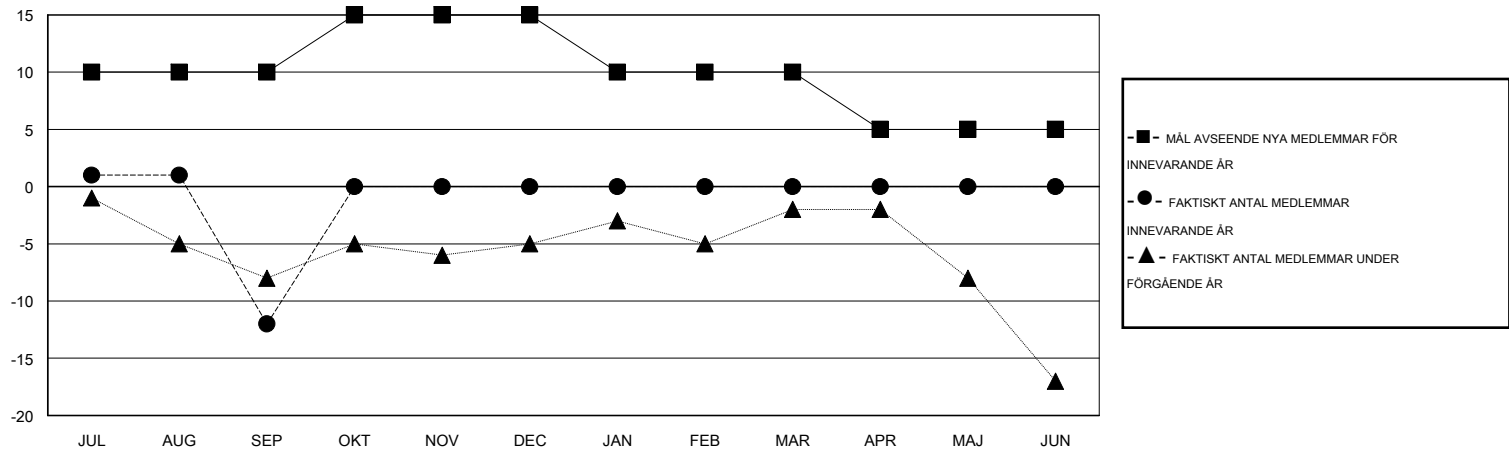

MONTHLY MEMBERSHIP PROGRESS REPORT

District 101SM

Results as of: 9/30/2016

GMT: Kenneth Persson

OMRÅDE SWEDEN

GMT KO 4

Klubbar					Medlemmar				
RESULTAT FÖR 2016-2017					RESULTAT FÖR 2016-2017				
KVARTAL	MÅL AVSEENDE NYA KLUBBAR	NYA KLUBBAR	AVFÖRDA KLUBBAR	NETTOTILLVÄX T/MINSKNING	KVARTAL	MÅL AVSEENDE NYA MEDLEMMAR	CHARTER OCH TILLAGDA NYA MEDLEMMAR	AVFÖRDA MEDLEMMAR	NETTOTILLVÄX T/MINSKNING
JUL/AUG/SEP	0	0	0	0	JUL/AUG/SEP	10	9	21	-12
OKT/NOV/DEC	0	0	0	0	OKT/NOV/DEC	5	0	0	0
JAN/FEB/MAR	0	0	0	0	JAN/FEB/MAR	-5	0	0	0
APR/MAJ/JUN	0	0	0	0	APR/MAJ/JUN	-5	0	0	0

MÅL OCH FAKTISKT ANTAL NYA KLUBBAR

MÅL OCH FAKTISKT ANTAL MEDLEMMAR

NEDLAGDA KLUBBAR: 0	6 CLUBS OF 38 TOG UPP EN ELLER FLER NYA MEDLEMMAR	<u>KÖNSFÖRDELNING</u>	
		MAN	969 (80.95%)
<u>AVFÖRDA MEDLEMMAR</u>	KLICKA HÄR FÖR INFORMATION OM STATUS	KVINNA	228 (19.05%)
AVLIDNA		1	FAMILJEMEDLEMMAR
NEDLAGD KLUBB	0	HUVUDMAN I HUSHÄLLET	74
ÖVRIGA	20	INGEN HUVUDMAN I HUSHÄLLET	74
TOTAL	21		